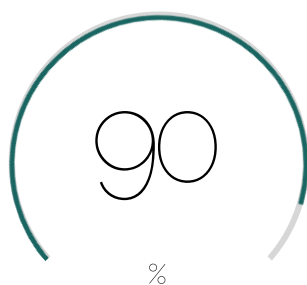

Scientifico

Municipio 3

Tel. 06 121122012

Diamo i numeri

Qualche numero utile sul Liceo Scientifico Statale Nomentano per avere le idee più chiare.

N° TOTALE STUDENTI: 1400 – N° MEDIO ALUNNI PER CLASSE:
27-28

Tasso respinti

Docenti di ruolo

Altre etnie

Iscritti all'ora di religione

Info utili

Ecco qualche info in più per completare il quadro.

LEGGI IL POF

Voto medio di uscita:
60-80